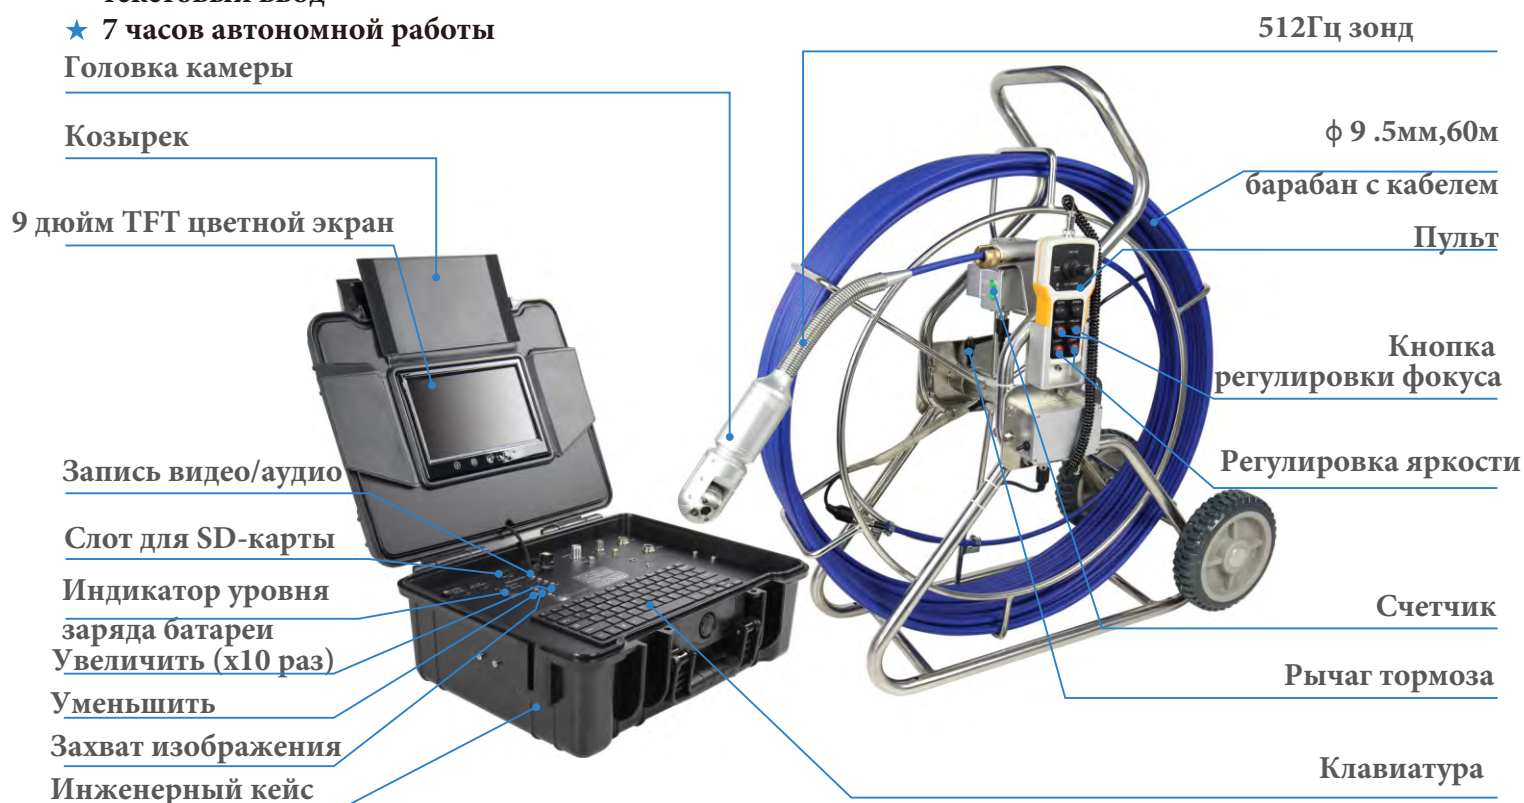

WPS-B4-C50PT

- ★ Запись видео / аудио одним касанием и захват изображения
- ★ Поддержка макс. 256Гб SD-карта или USB
- ★ Функция увеличения изображения (x10 раз)
- ★ встроенный счётчик кабеля метры/футы и текстовый ввод
- ★ 7 часов автономной работы

- ★ 360° вращающаяся головка камеры
- ★ 512Гц зонд
- ★ Универсальная направляющая
- ★ (Опционально) съёмные головки камеры с различными размерами и функциями

Аксессуары

<p>C-50PT</p>  	<p>Размер камеры: Ø50мм*160мм Изображение: 960TV линий Вращение камеры: 360° панорамное 180° по оси</p> <p>Светодиоды: 4шт Угол обзора: 90° Влагозащита: IP68 Направляющие: 110/150/220мм Подходящий диаметр труб: 60-600мм</p>	<p>X-16LCJ-BF</p> 	<p>Катушка кабеля: Ø768 Д *369 Ш *820 В (мм) Счетчик</p> <p>Длина кабеля: 60 метров Диаметр кабеля: Ø9.5 мм Макс. длина кабеля: 120 метров 512 Гц зонд</p>
<p>K-9P-PT2</p> 	<p>Хранение данных: 8Гб SD карта (Макс.256Гб) и USB флешка DVR разрешение: 720*576 Формат видео: MP4 10 уровневое цифровое увеличение изображения Время полной зарядки: 5 часов Время работы от аккумулятора: 4-7 часов</p>		<p>Размер экрана: 9 дюйм TFT цветной экран Разрешение экрана: 800*480 Режим: 16:9 & 4:3</p>
			 

Optional

Camera heads (960TV line waterproof IP68)	C50BF	C58PT
Size	φ 50mm*107mm	φ 58mm*123mm
Leds	6pcs	24pcs
View angle	90°	60°
Self-levelling	✓	×
512Hz transmitter	×	×
Rotation 360° Panning 180° Tilting	×	✓
Suitable pipe diameter	60-400mm	70-250mm

512Гц Приемник	512R	512T	512T1
Размер	512Д*110Ш*118В MM	ø22.5*48 MM	ø16*45 MM
Диапазон	4.5 м	5 м	4.5 м

Details

15inch TFT color screen (Optional)